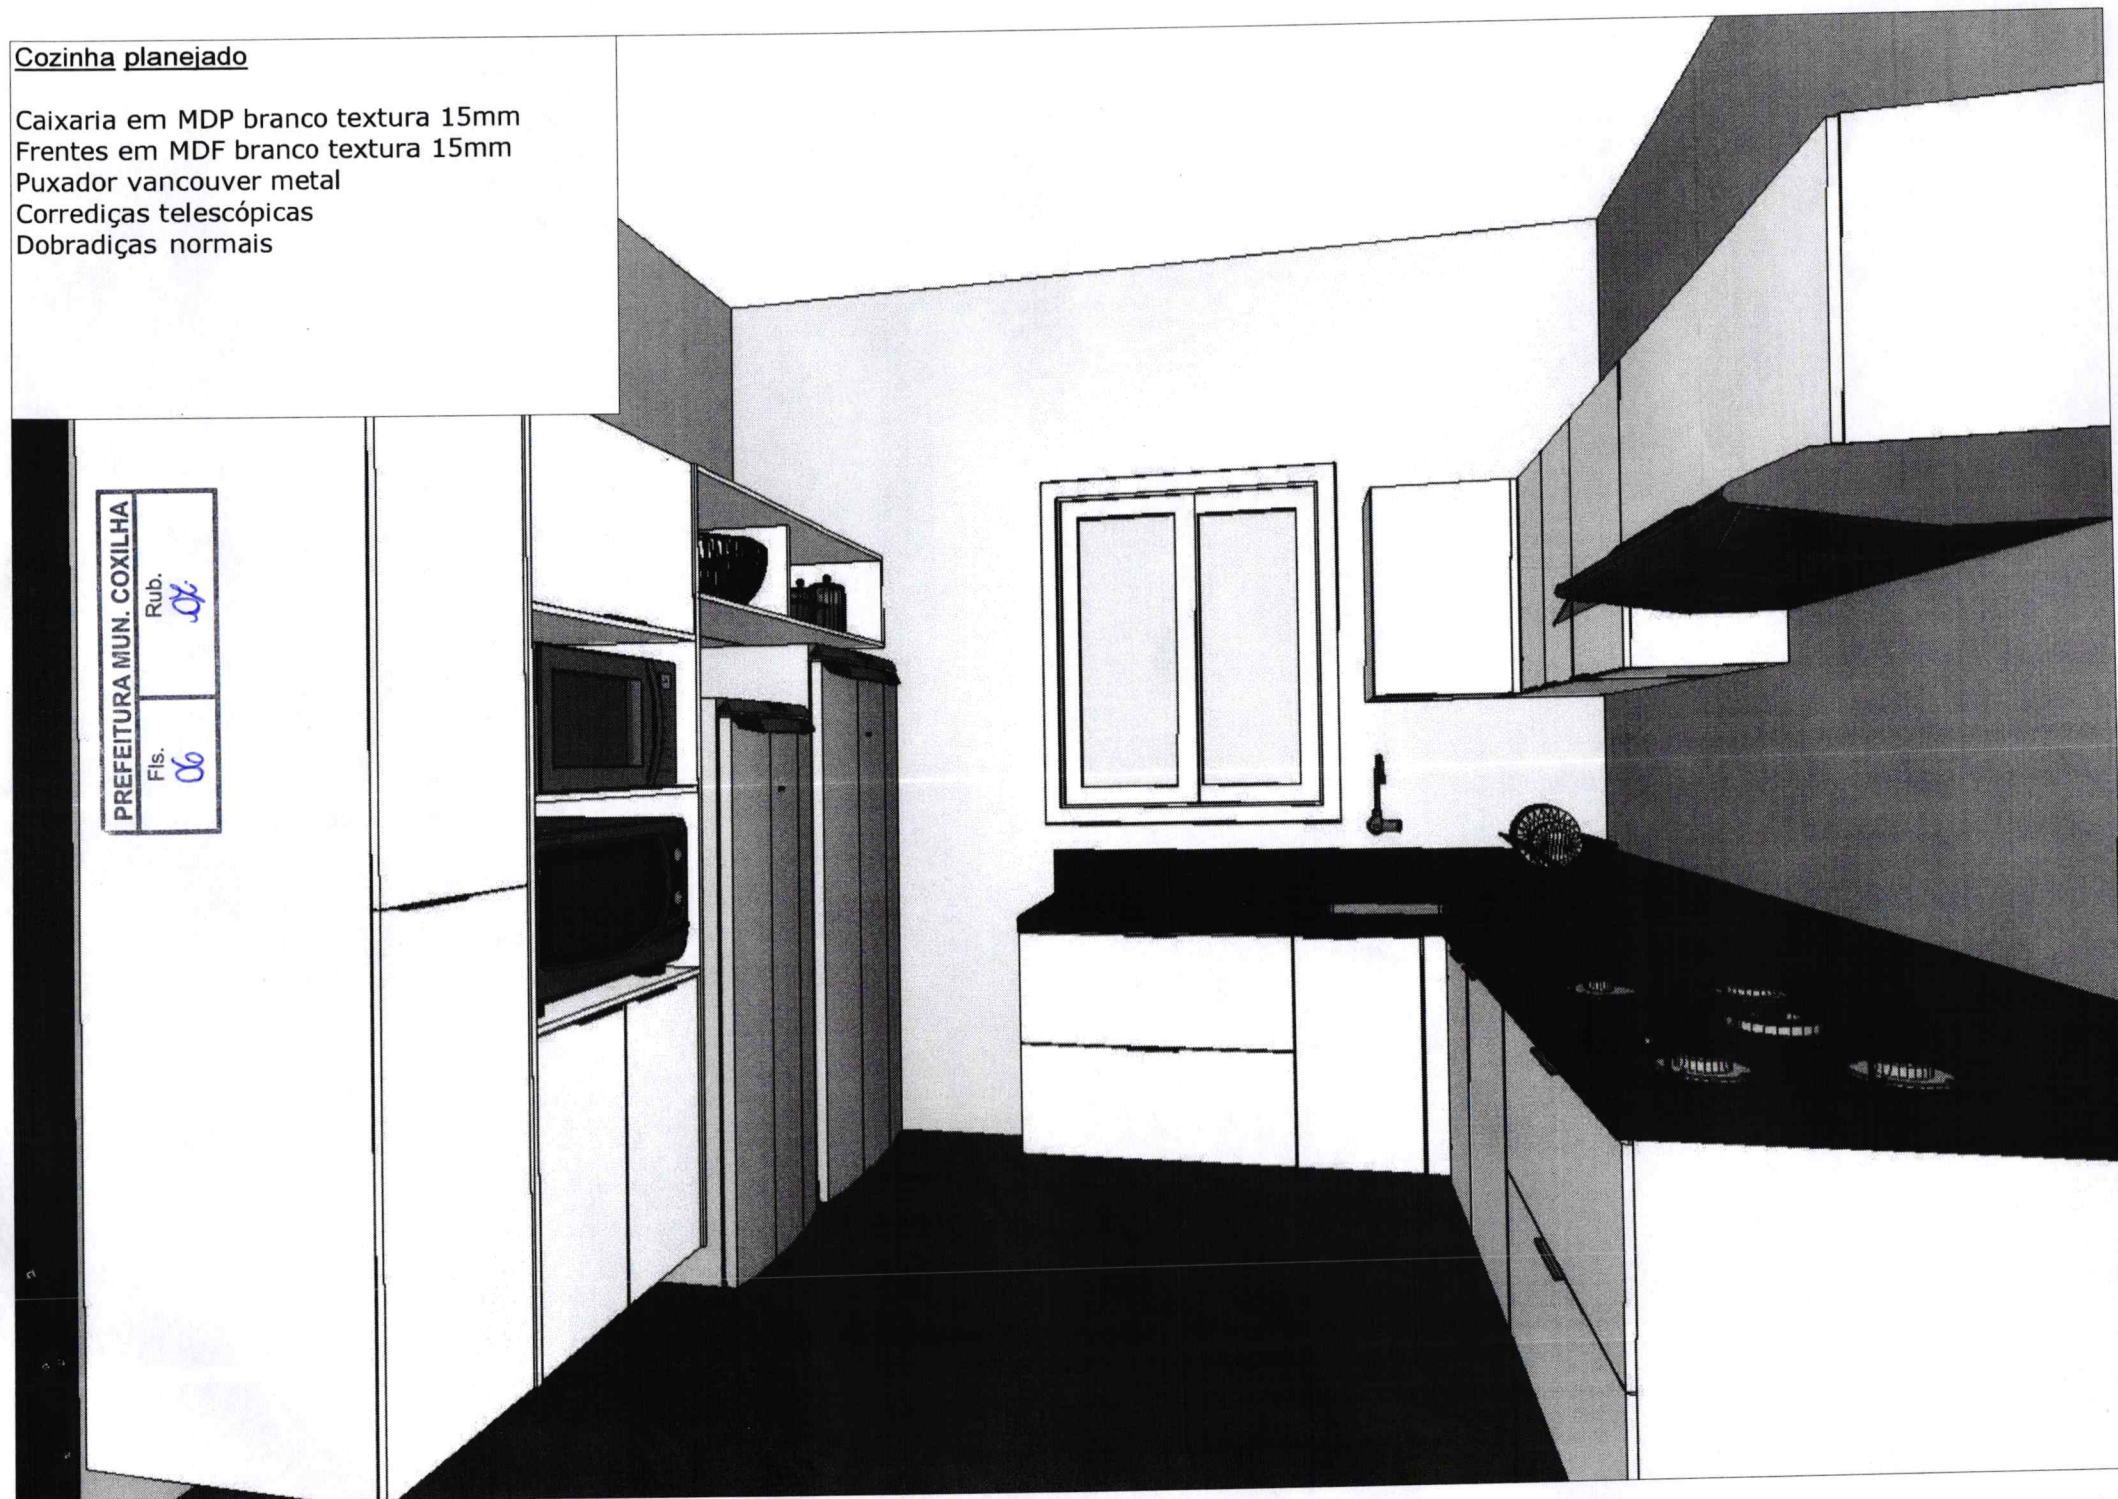

**Armário**

1,815m de largura  
2,59m de altura  
52cm de profundidade

**Armário**

71,5m de largura  
2,59m de altura  
22cm de profundidade

Cozinha planejado

Caixaria em MDP branco textura 15mm  
Frentes em MDF branco textura 15mm  
Puxador vancouver metal  
Corrediças telescópicas  
Dobradiças normais