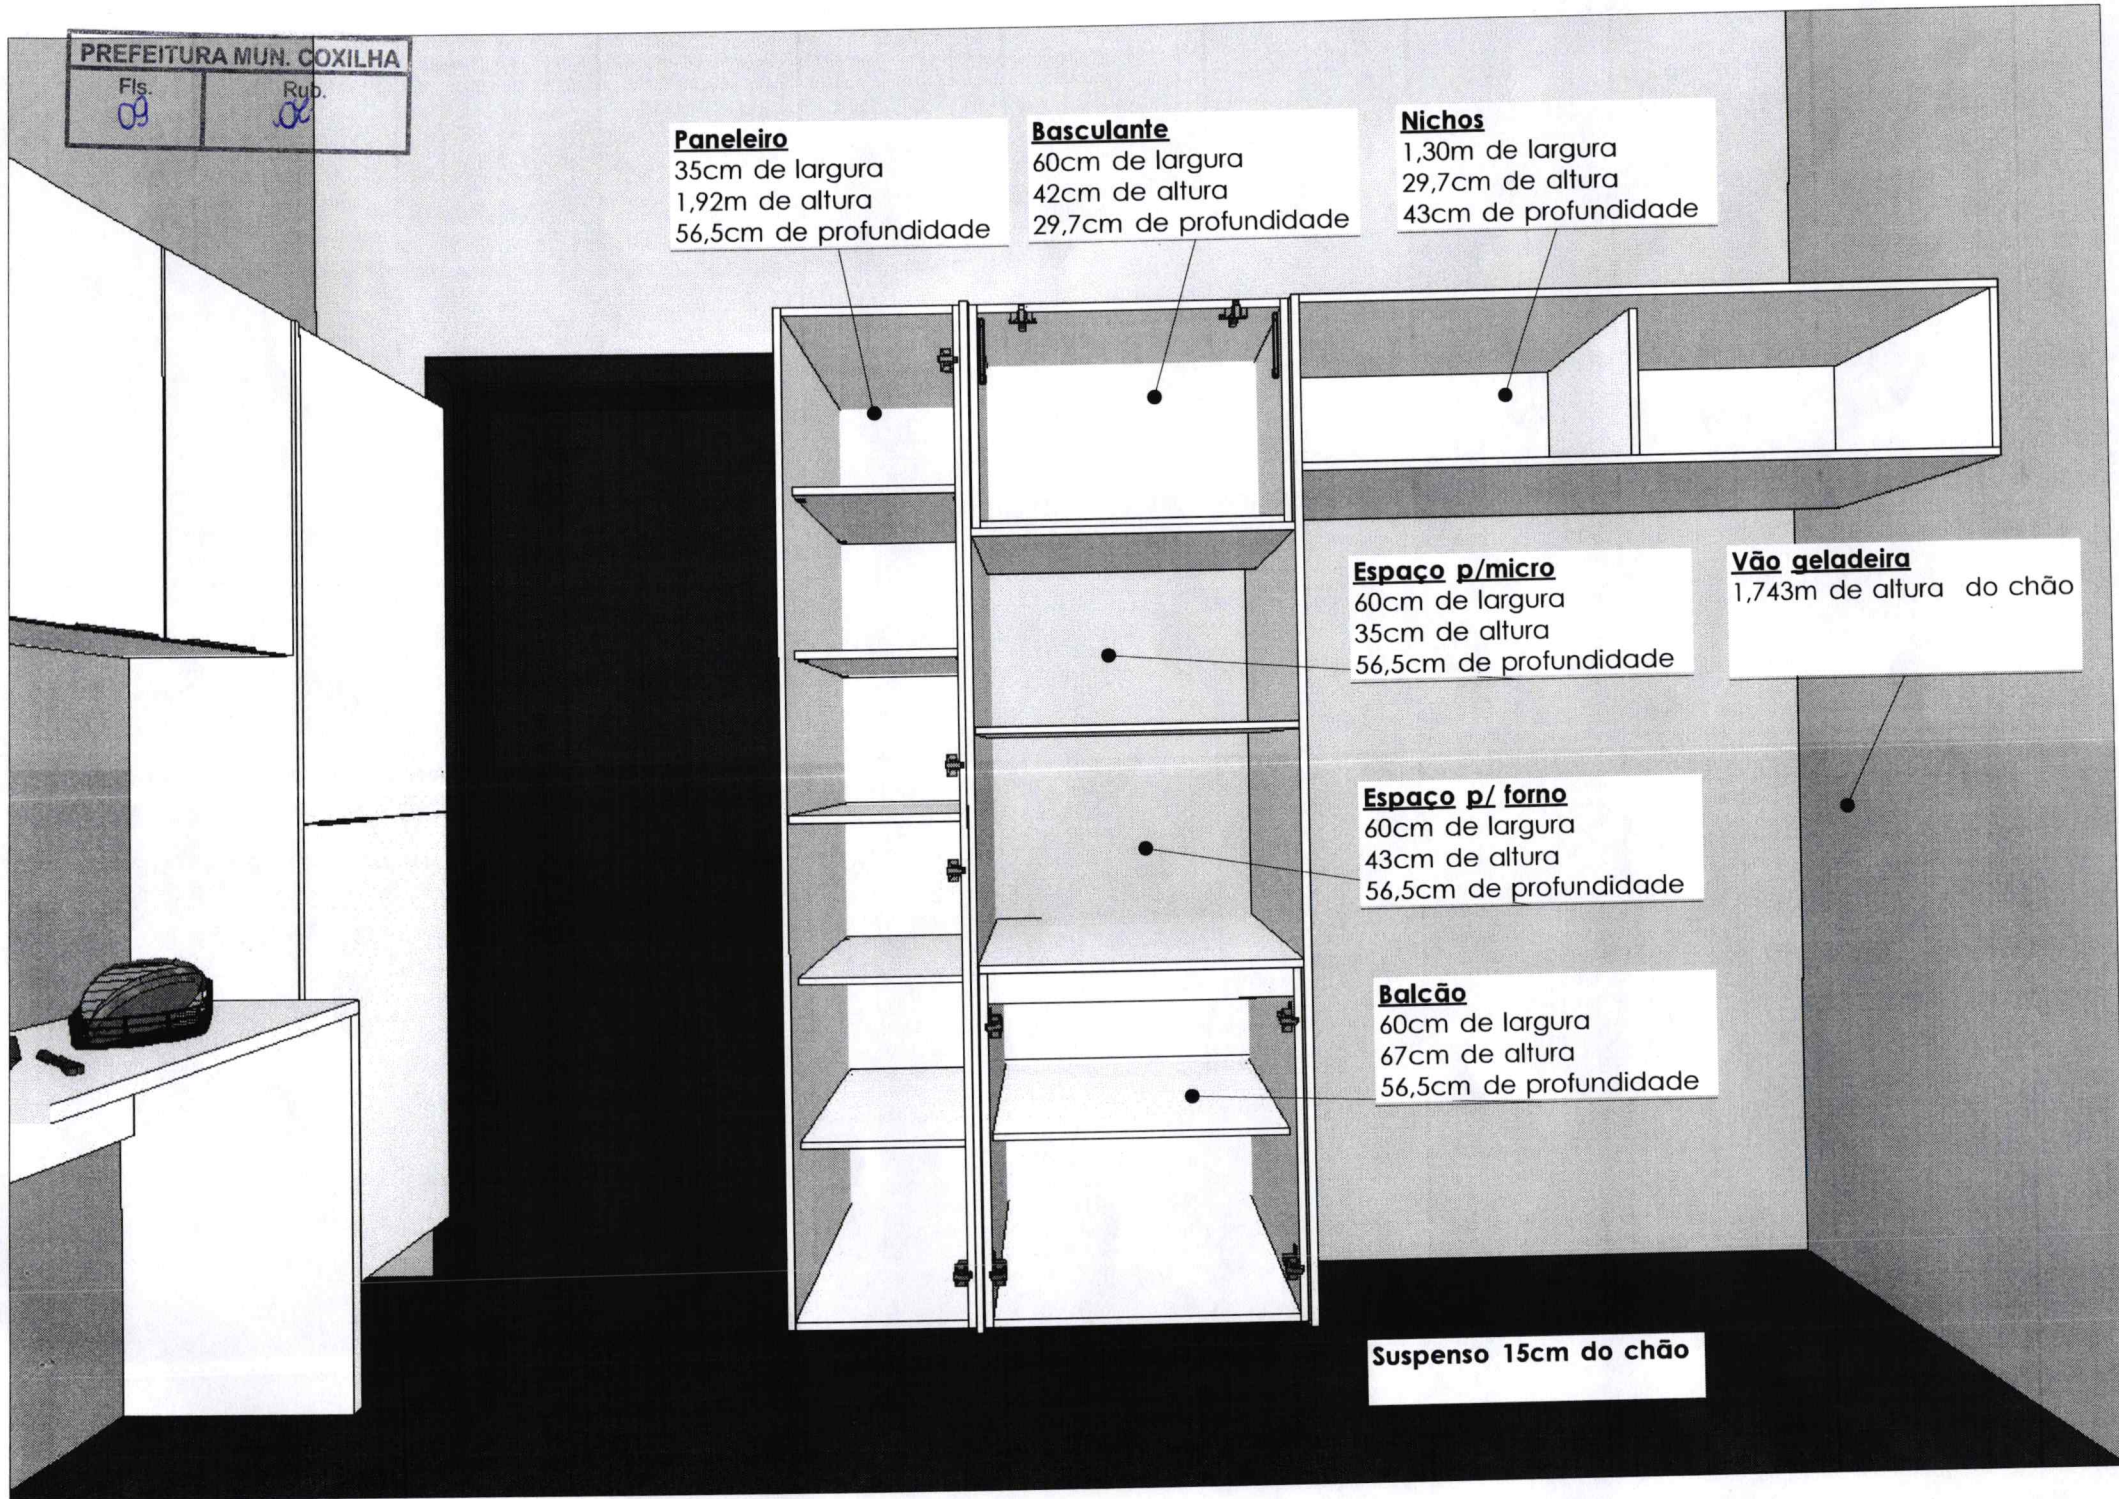

**Gavetões**  
 90cm de largura  
 67cm de altura  
 56,5cm de profundidade

**Paneleiro**

35cm de largura  
1,92m de altura  
56,5cm de profundidade

**Basculante**

60cm de largura  
42cm de altura  
29,7cm de profundidade

**Nichos**

1,30m de largura  
29,7cm de altura  
43cm de profundidade

**Espaço p/micro**

60cm de largura  
35cm de altura  
56,5cm de profundidade

**Espaço p/ forno**

60cm de largura  
43cm de altura  
56,5cm de profundidade

**Balcão**

60cm de largura  
67cm de altura  
56,5cm de profundidade

**Vão geladeira**

1,743m de altura do chão

Suspensão 15cm do chão

**Paneleiro**  
50cm de largura  
1,92m de altura  
29,7cm de profundidade

**Armário**  
60cm de largura  
64cm de altura  
29,7cm de profundidade

**Nicho**  
67,7cm de largura  
64cm de altura  
29,7cm de profundidade

**Armário**  
60cm de largura  
64cm de altura  
29,7cm de profundidade