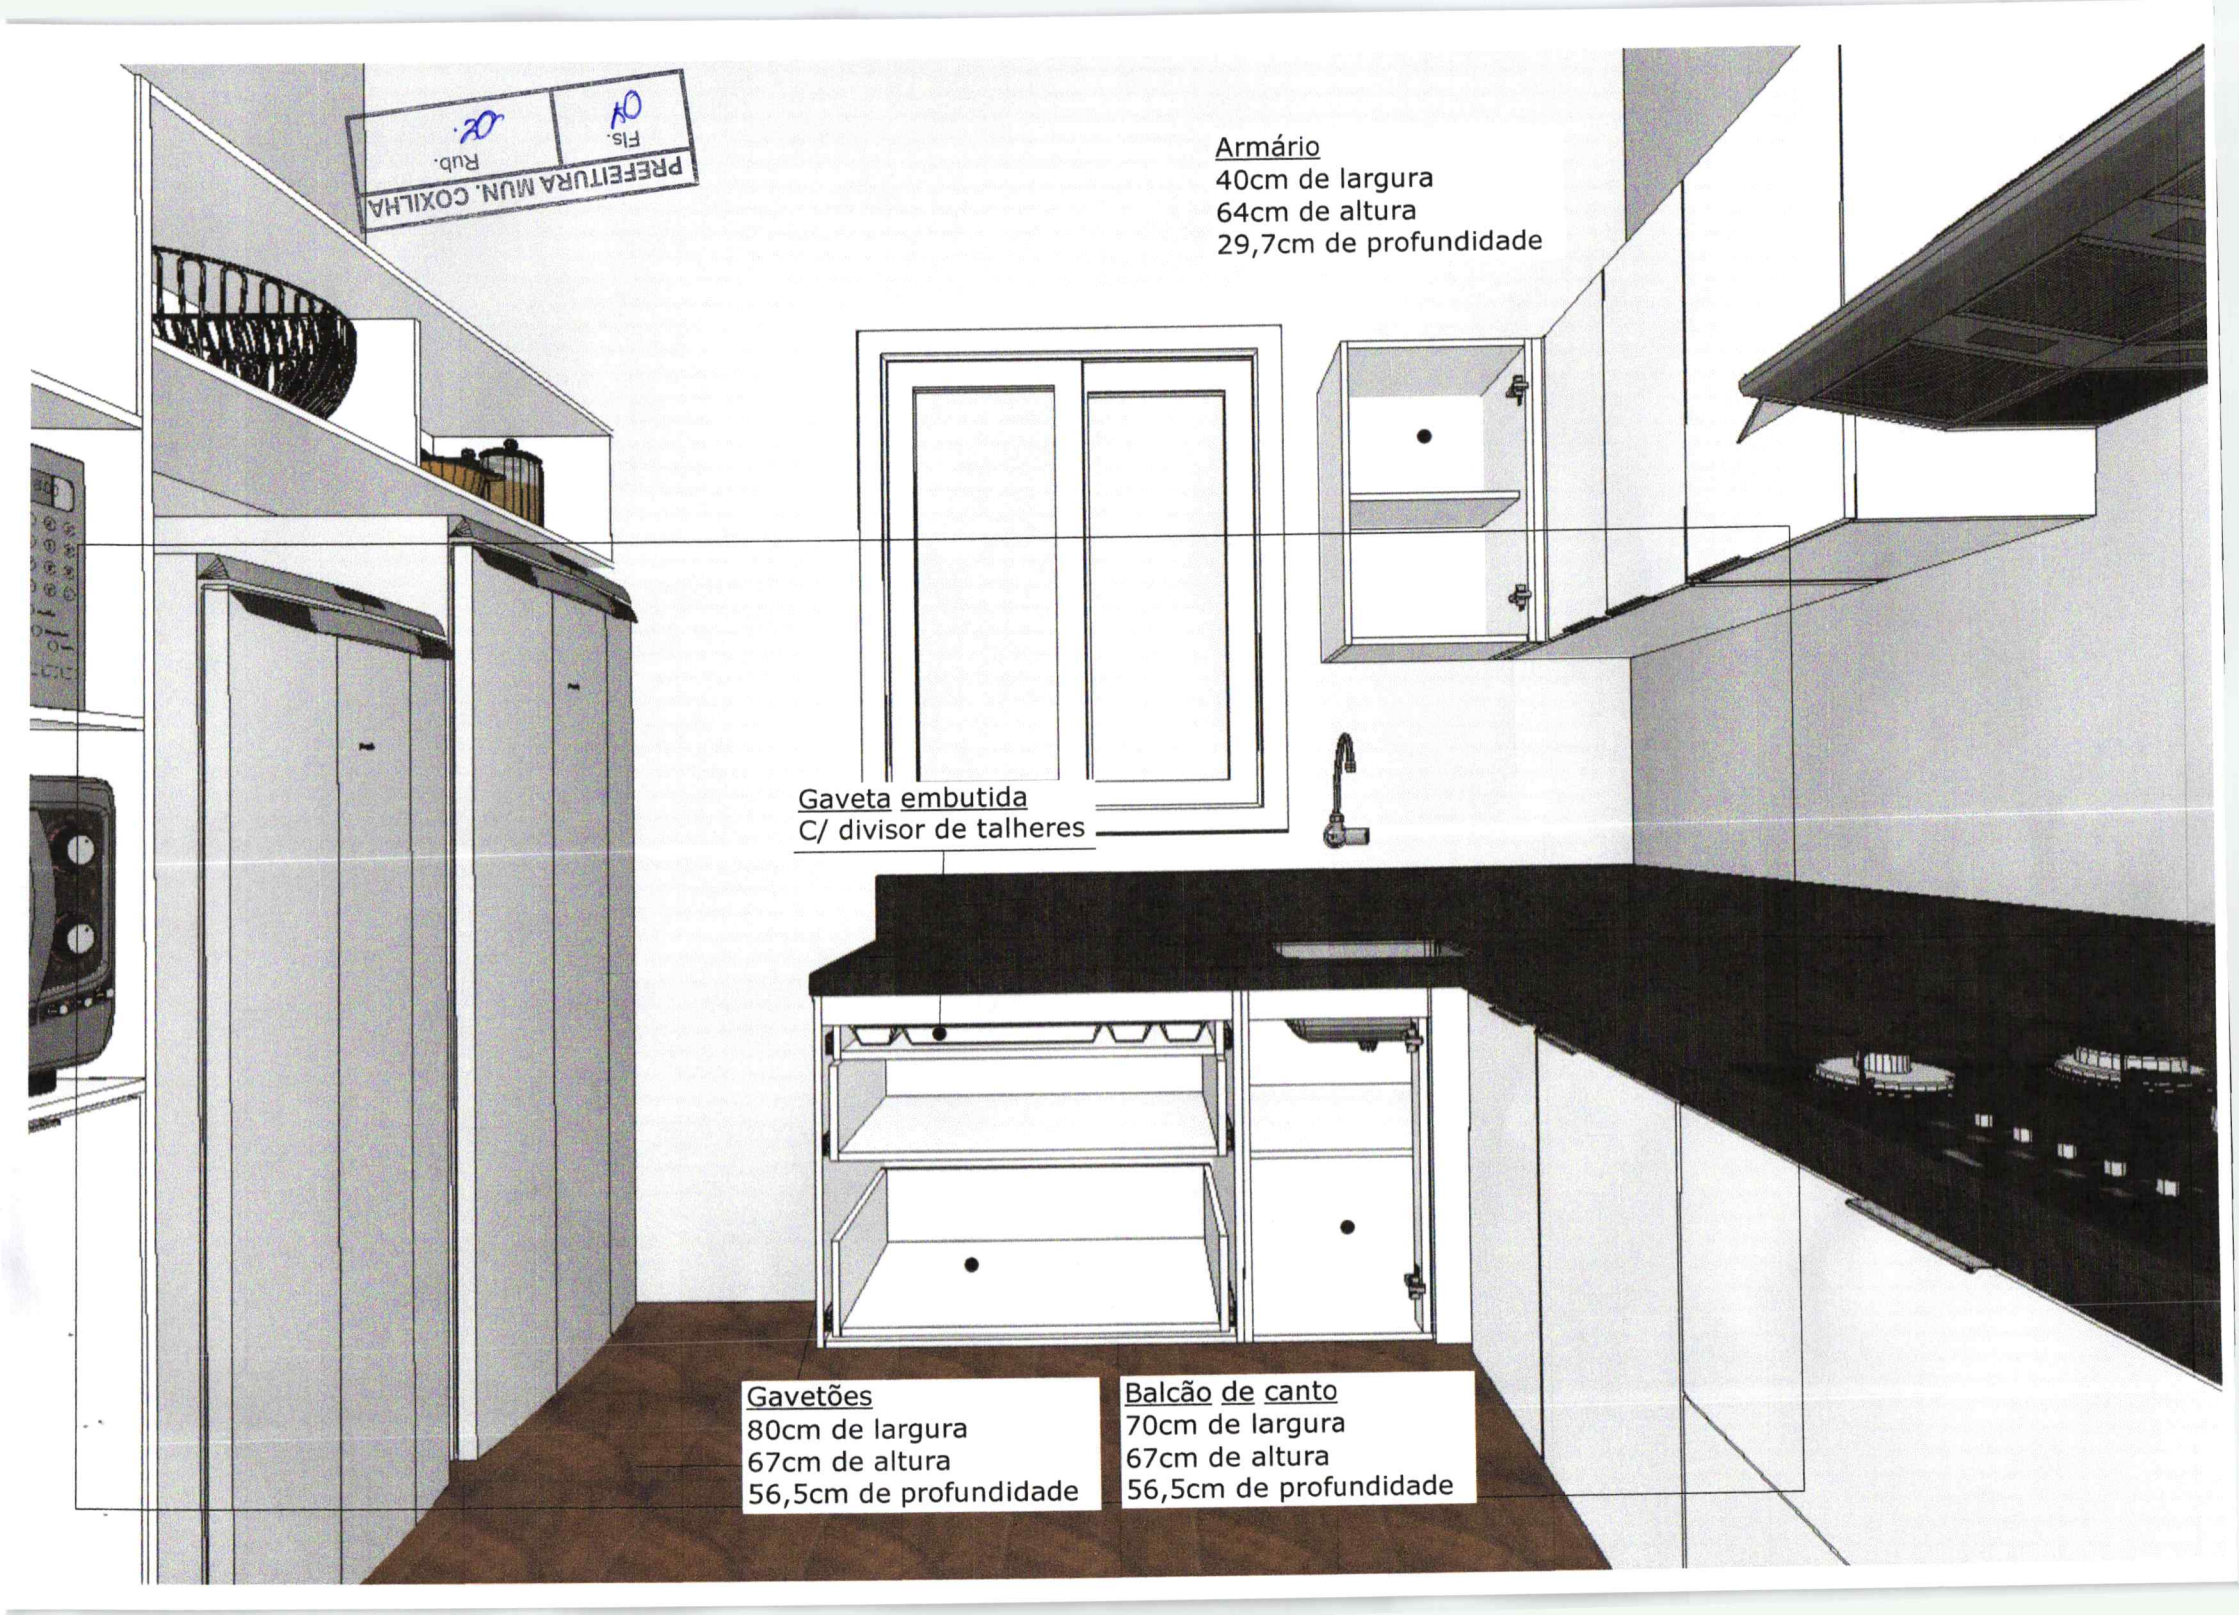

**Armário**

1,815m de largura  
2,59m de altura  
52cm de profundidade

**Armário**

71,5m de largura  
2,59m de altura  
22cm de profundidade

Cozinha planejado

Caixaria em MDP branco textura 15mm  
Frentes em MDF branco textura 15mm  
Puxador vancouver metal  
Corrediças telescópicas  
Dobradiças normais

02  
Rub.  
PREFEITURA MUN. COXILHA

02  
Fis.

Armário  
40cm de largura  
64cm de altura  
29,7cm de profundidade

Gaveta embutida  
C/ divisor de talheres

Gavetões  
80cm de largura  
67cm de altura  
56,5cm de profundidade

Balcão de canto  
70cm de largura  
67cm de altura  
56,5cm de profundidade

**Armário de canto**  
 91cm de largura  
 64cm de altura  
 29,7cm de profundidade

**Armário**  
 40cm de largura  
 64cm de altura  
 29,7cm de profundidade

**Nichos**

1,30m de largura  
29,7cm de altura  
43cm de profundidade

**Espaço p/micro**

60cm de largura  
35cm de altura  
56,5cm de profundidade

**Espaço p/ forno**

60cm de largura  
43cm de altura  
56,5cm de profundidade