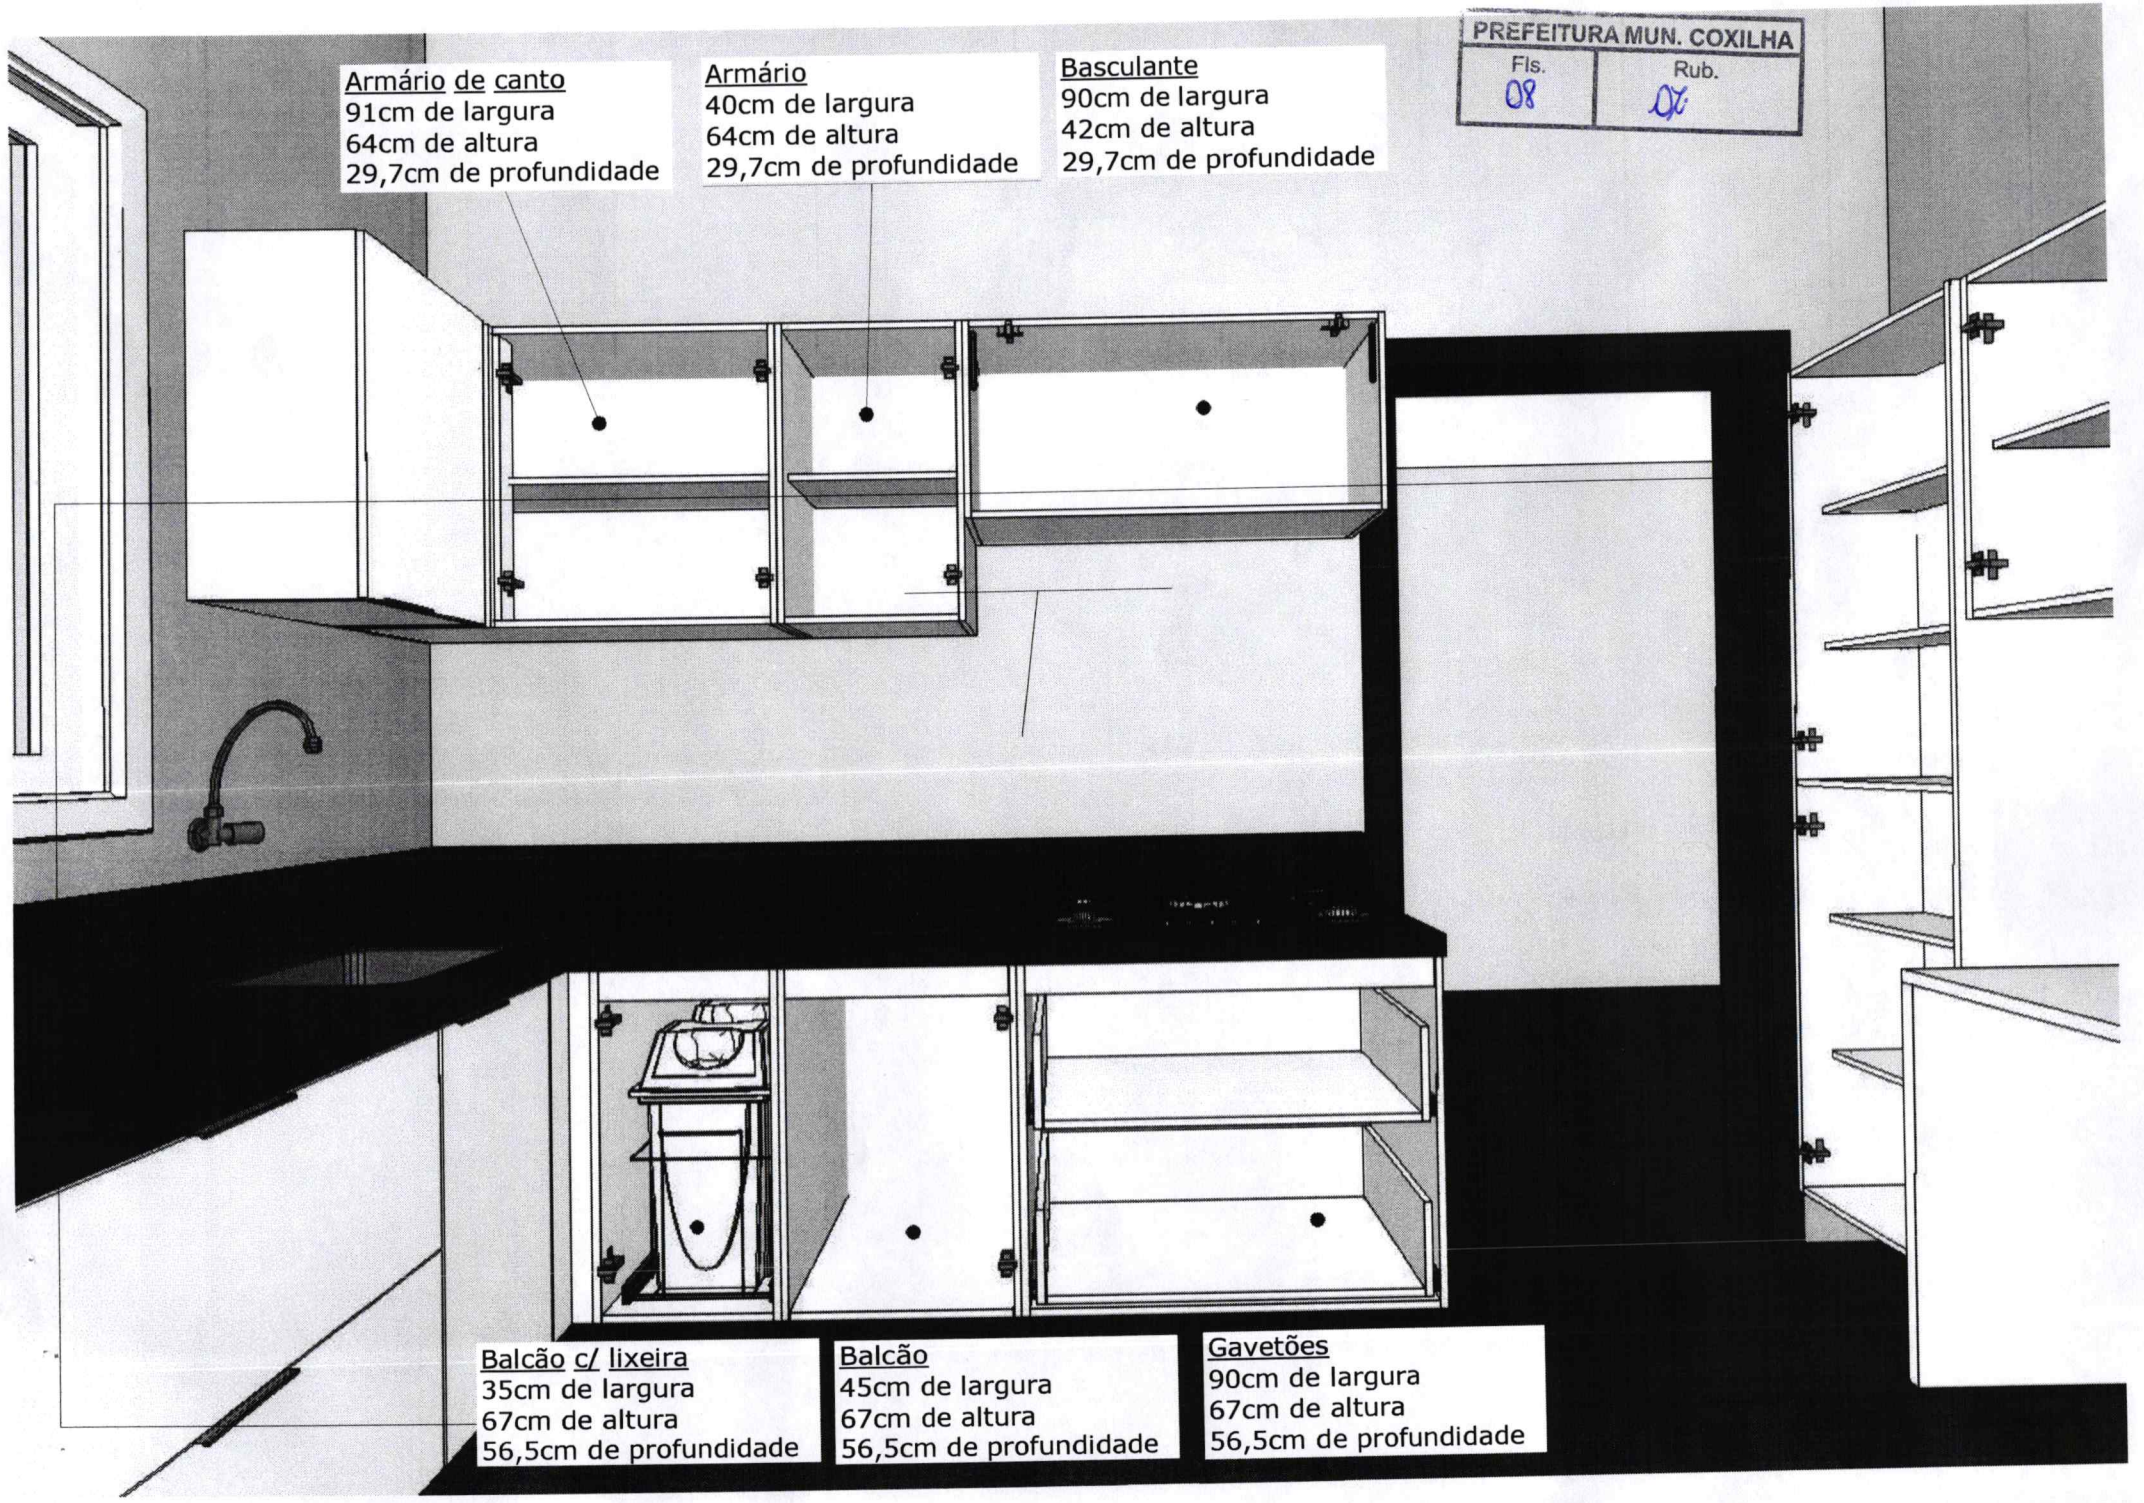

**Armário**

1,815m de largura  
2,59m de altura  
52cm de profundidade

**Armário**

71,5m de largura  
2,59m de altura  
22cm de profundidade

Cozinha planejado

Caixaria em MDP branco textura 15mm  
Frentes em MDF branco textura 15mm  
Puxador vancouver metal  
Corrediças telescópicas  
Dobradiças normais

Balcão de canto  
70cm de largura  
67cm de altura  
56,5cm de profundidade

**Armário de canto**  
 91cm de largura  
 64cm de altura  
 29,7cm de profundidade

**Armário**  
 40cm de largura  
 64cm de altura  
 29,7cm de profundidade

**Basculante**  
 90cm de largura  
 42cm de altura  
 29,7cm de profundidade

**Balcão c/ lixeira**  
 35cm de largura  
 67cm de altura  
 56,5cm de profundidade

**Balcão**  
 45cm de largura  
 67cm de altura  
 56,5cm de profundidade

**Gavetões**  
 90cm de largura  
 67cm de altura  
 56,5cm de profundidade

**Paneleiro**

35cm de largura  
1,92m de altura  
56,5cm de profundidade

**Basculante**

60cm de largura  
42cm de altura  
29,7cm de profundidade