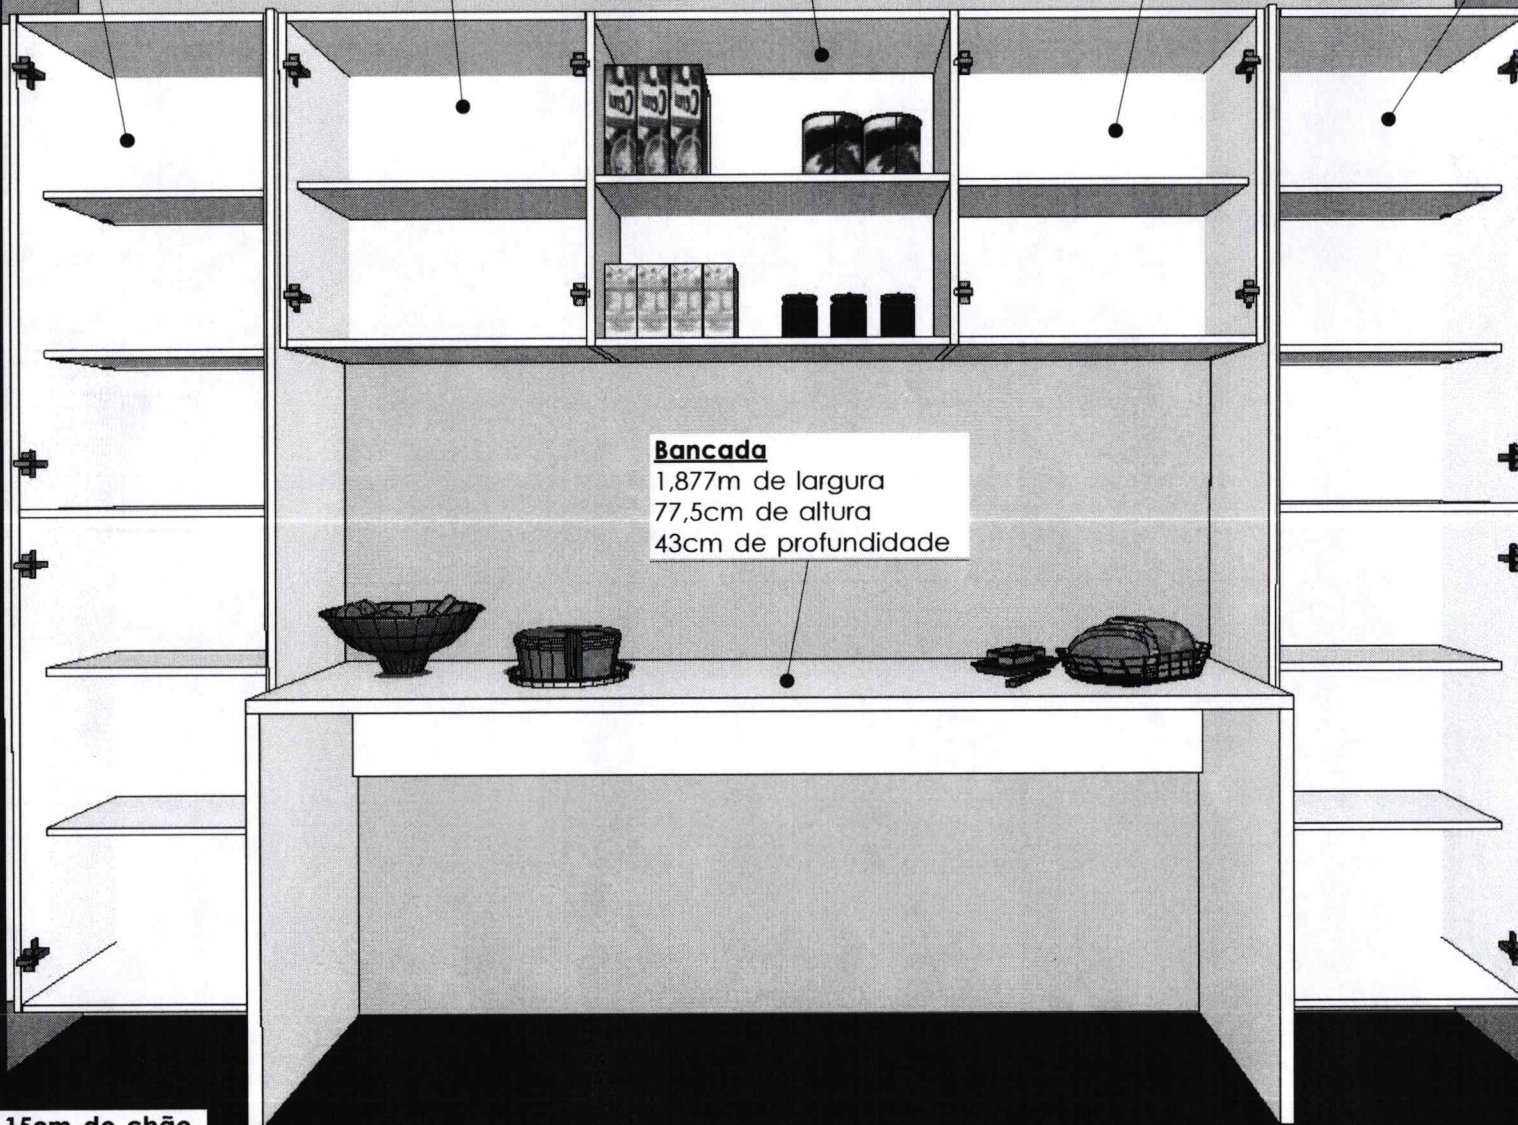

Paneleiro
50cm de largura
1,92m de altura
29,7cm de profundidade

Armário
60cm de largura
64cm de altura
29,7cm de profundidade

Nicho
67,7cm de largura
64cm de altura
29,7cm de profundidade

Armário
60cm de largura
64cm de altura
29,7cm de profundidade

Paneleiro
50cm de largura
1,92m de altura
29,7cm de profundidade

PREFEITURA MUN. COXILHA
Rub. *JK*
Fls. *10*

Bancada
1,877m de largura
77,5cm de altura
43cm de profundidade

Suspensão 15cm do chão